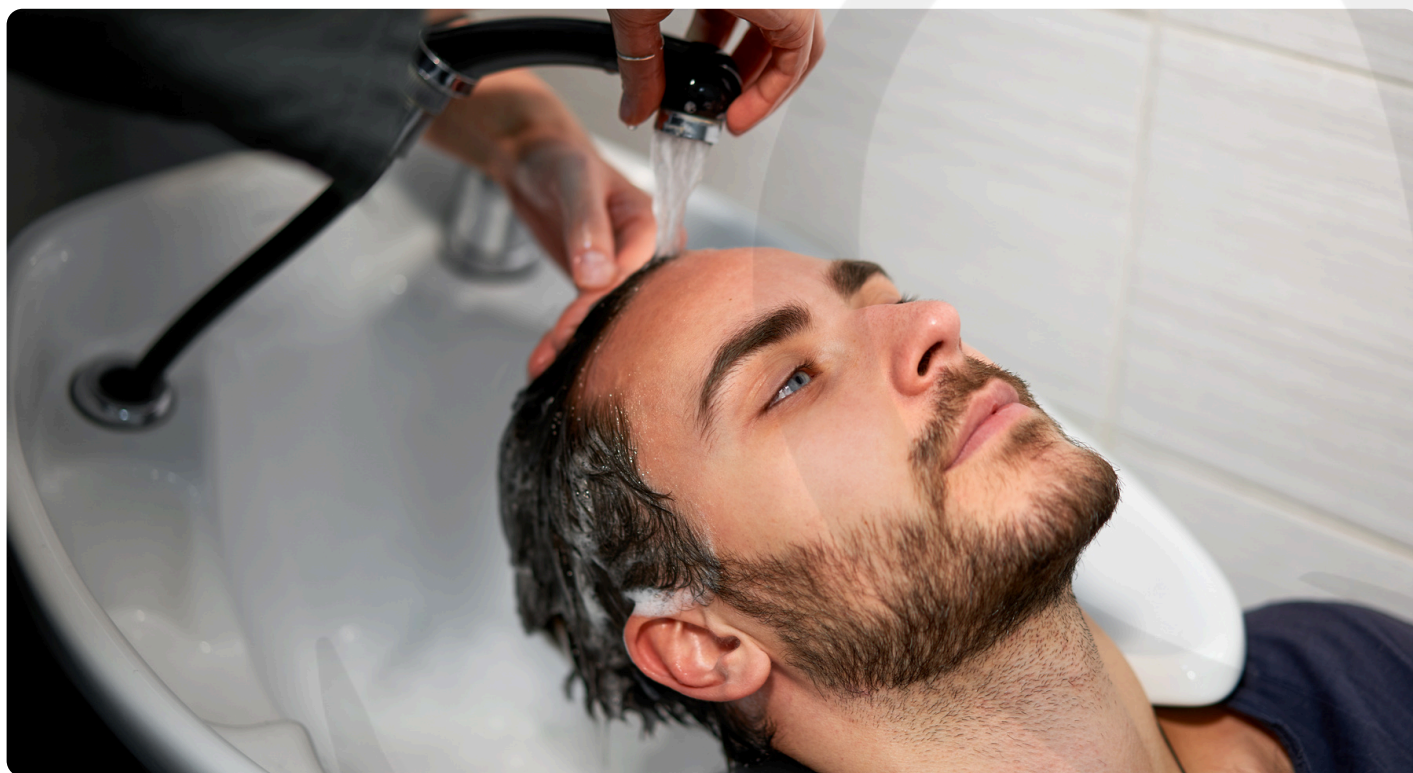

85

BENESSERE

- Piegia SPA
- Sinergia di oli essenziali
- Fiale pre
- Fiala post
- Crema lenitiva per cute
- Massaggio
- Ossigenoterapia 30min

73

PULIZIA CUOIO CAPELLUTO

- Piegia SPA
- Emulsione (scrub)
- Fiala mantenimento
- Ossigenoterapia

53

MANTENIMENTO

- Piegia SPA
- Fiala mantenimento
- Ossigenoterapia 15min

43

COMBO SENSORIALI UOMO

Lasciati coccolare.

L'attenzione al cuoio capelluto è tornata necessaria, anzi, FONDAMENTALE.
La natura è fonte di salute, il benessere è capace di risolvere numerosi problemi.
Prenditi cura della tua cute per avere delle lunghezze nutrite.